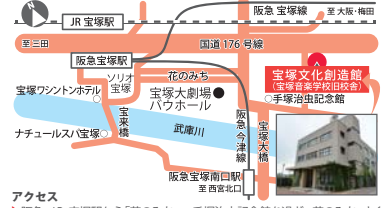

## びじゅつ そうぞう ひろば

- ◆絵手紙教室
  - ◆フラワーボト
  - ◆さくらの茶会
  - ◆いけばな体験
  - ◆きらきらスノードームづくり
  - ◆ちくちく時計づくり
  - ◆小学生わくわく感動写真展
  - ◆こども写真教室
- 1階講堂

## たべもの屋台 テラス

- ◆ホットサンド
- ◆たこせん ◆コーヒー などなど…

## おんがく そうぞう ひろば

- ◆和楽器演奏&体験
  - ◆ミニ・ミニ・コンサート
- 3階バレエレッスンルーム

## からだで そうぞう ひろば

- ◆もじをかこう! おんがくをききながら
  - ◆たたこう! 太鼓 おどろろ! 新宝塚首頭
  - ◆ダンボールであそぼう!
- 花のみち・さくら橋公園

2015年 3月29日 宝塚文化創造館 10:00～16:00

【主催】宝塚市文化団体連絡会 公益財団法人宝塚市文化財団 宝塚ふぁみりい劇場

【後援】宝塚市、宝塚市教育委員会

お問い合わせ: 公益財団法人宝塚市文化財団  
〒665-0845 宝塚市栄町2-1-1 ソリオ1・3階  
TEL. 0797-85-8844  
info@takarazuka-c.jp