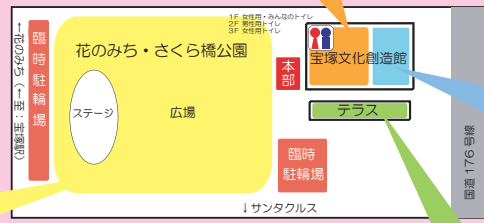

# からだで そうぞう ひろば

### もじをかこう！おんがくをききながら

合唱を聴きながら書道しよう！ (書道協会・合唱連盟)  
①10:00～10:30 参加費：無料  
②11:00～11:30 対象：年齢制限なし

### ダンボールであそぼう！

(ふあみりい劇場)  
ダンボールを使って家や動物をつくろう！  
10:30～15:00 参加費：無料  
(時間内自由参加) 対象：幼児から可。  
※ダンボールは多数用意しておりますが、数に限りがあります。お早めにお越しください。  
【持ち物】ガムテープ、軍手、ダンボールカッター

### 花のみち・さくら橋公園

たいこ  
たたこう！太鼓  
おどろう！新宝塚音頭  
(民謡民舞連合会)  
盆踊りの太鼓をたたこう！  
キッズ宝塚太鼓の演奏もあるよ！  
15:00～16:00  
参加費：無料  
対象：年齢制限なし